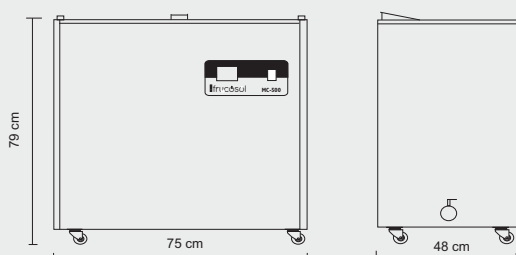

## Datos Técnicos

■ Consumo	<b>700 w</b>
■ Capacidad	<b>110 L</b>
■ Temperatura de trabajo	<b>75°C</b>
■ Voltaje	<b>230 -110v/ 50-60 Hz.Monofásica</b>
■ Peso neto	<b>60 Kg</b>
■ Dimensiones	<b>75 L x 48 An x 79 Al cm</b>
■ Dimensiones internas	<b>55,5 L x 34 An x 58 Al cm</b>

## Technical Data

■ Consumption	<b>700 w</b>
■ Capacity	<b>110 L</b>
■ Working temperature	<b>75°C</b>
■ Voltage	<b>230 -110v/ 50-60 Hz.Single phase</b>
■ Net weight	<b>60 Kg</b>
■ Dimensions	<b>75 L x 48 D x 79 H cm</b>
■ Internal dimensions	<b>55,5 L x 34 D x 58 H cm</b>

## Données Techniques

■ Consommation	<b>700 w</b>
■ Capacité	<b>110 L</b>
■ Température de fonctionnement	<b>75°C</b>
■ Alimentation	<b>230 -110v/ 50-60 Hz.Monophasé</b>
■ Poids net	<b>60 Kg</b>
■ Dimensions	<b>75 L x 48 P x 79 H cm</b>
■ Dimensions intérieures	<b>55,5 L x 34 P x 58 H cm</b>